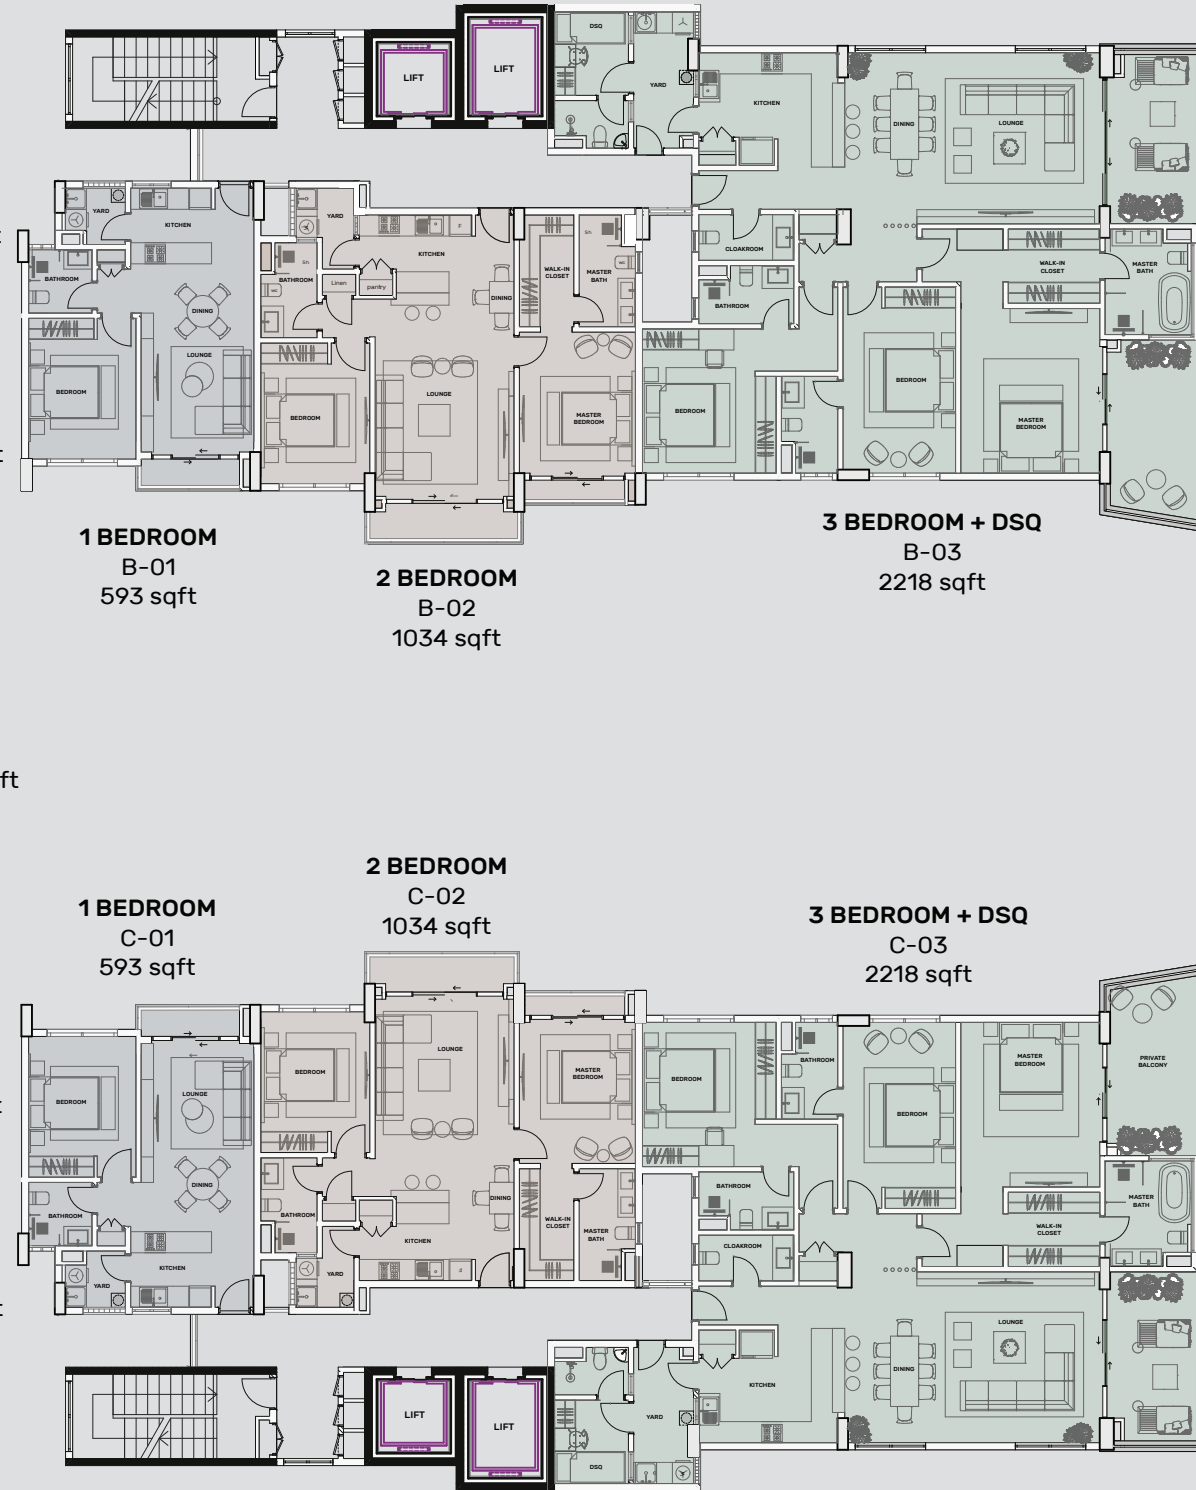

FLOORPLANS

DISCOVER YOUR EXPERTLY CRAFTED SPACE

COURTYARD FLOOR

BLOCK B

BLOCK A

BLOCK C

2 BEDROOM + DSQ
A-02
1201 sqft

1 BEDROOM
A-01
700 sqft

1 BEDROOM
A-09
700 sqft

2 BEDROOM + DSQ
A-08
1248 sqft

BLOCK B

SUITE
A-03
442 sqft

1 BED
A-04
593 sqft

1 BEDROOM
B-01
593 sqft

2 BEDROOM
B-02
1034 sqft

3 BEDROOM + DSQ
B-03
2218 sqft

2 BED
A-05
1088 sqft

1 BEDROOM
C-01
593 sqft

2 BEDROOM
C-02
1034 sqft

3 BEDROOM + DSQ
C-03
2218 sqft

1 BED
A-06
593 sqft

SUITE
A-07
442 sqft

BLOCK C

ODD FLOORS

BLOCK A

2 BEDROOM + DSQ
A-02
1201 sqft

1 BEDROOM
A-01
700 sqft

1 BEDROOM
A-09
700 sqft

2 BEDROOM + DSQ
A-08
1201 sqft

BLOCK B

SUITE
A-03
442 sqft

1 BED
A-04
593 sqft